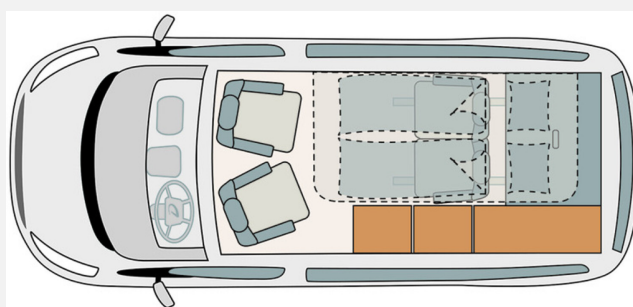

Dethleffs Globevan CAMP TWO Top Ausstattung

54.999,- €

MwSt. ausweisbar

PAULI
Reisemobile Remscheid

Autohaus Pauli GmbH
Lennep-Strasse 152
42855 Remscheid
Tel. 02191.69630-0
Fax 02191.69630-27
www.autohaus-pauli.de

Concorde
REISEMOBILE AUS LEIDENSCHAFT

Dethleffs
Ein Freund der Familie

PÖSSL

Sunlight

FIAT
PROFESSIONAL

INTERCARAVANING
REMSCHIED

*direkt an
der A1*