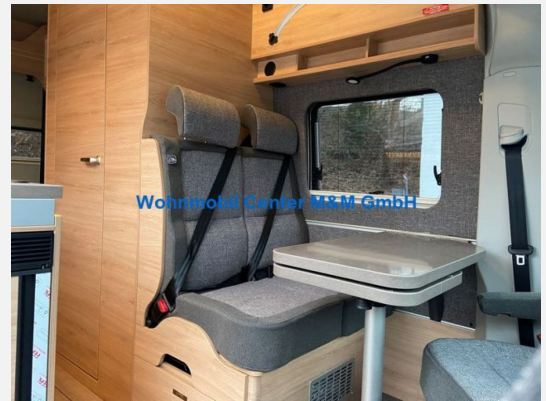

Kein Logo
vorhanden

Bilder