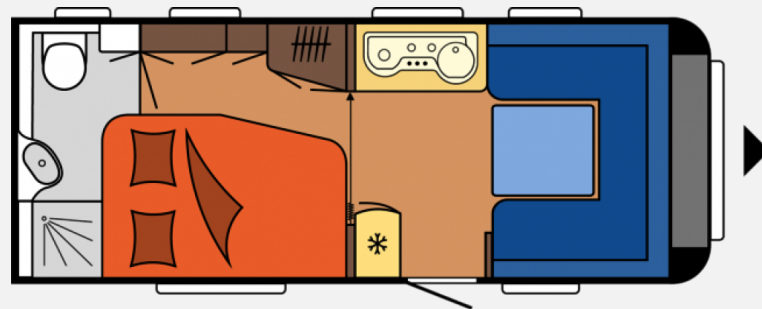

Exposé

Hobby Excellent 540 WFU "Frühjahrsaktion" Modell 2023

28.900,- €

MwSt. ausweisbar

Fahrzeug

Grundriss

Technische Daten

Modell-/Baujahr	2023, 2023
Anzahl der Achsen	1
Anzahl Schlafplätze	4
Gesamtlänge	727 cm
Gesamtbreite	230 cm
Höhe	264 cm
Innenhöhe	195 cm
Umlaufmaß	9860 cm
Aufbaulänge	608 cm
Masse in fahrber. Zustand	1339 kg
techn. zul. Gesamtmasse	1500 kg
Zuladung	161 kg
Auflastung	2000 kg
Infrastruktur	Küche WC
Liegeflächen	Bug (204 x 150 / 130) Seite (199 x 133 / 110)
Heizung	TRUMA Combi 6
Kühlschrankvolumen	133 l
Gefriervolumen	12 l
Wasservorrat	47 l
Abwassertankvolumen	24 l
	Rundsitzgruppe
	Doppel-/franz. Bett