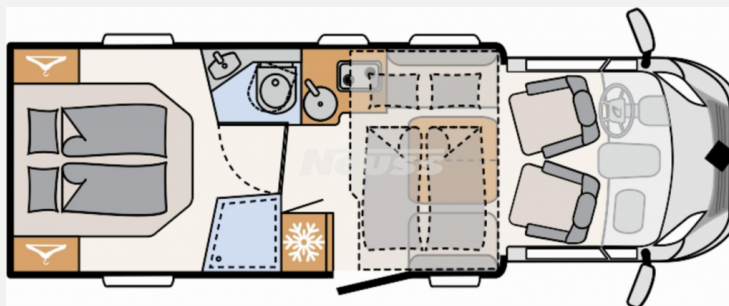

Exposé

Dethleffs Just 90 T 7052 DBL Hubbett,
Navi+Rückfahrkamera

~~79.891,-€~~ **66.990,- €**

MwSt. ausweisbar

Fahrzeug

Grundriss

Technische Daten

Modell-/Baujahr	2023
Leistung	103 KW / 140 PS
Umweltplakette	grün
Schadstoffklasse/-norm	Euro 6
Basisfahrzeug	Citroen Jumper
Motordetails	2,2L BlueHDi 140
Getriebe	Schaltgetriebe
Antriebsart	Frontantrieb
Anzahl Schlafplätze	4
Gesamtlänge	741 cm
Gesamtbreite	233 cm
Höhe	294 cm
Innenhöhe	213 cm
Aufbauart	Teilintegriert
Masse in fahrber. Zustand	3032 kg
techn. zul. Gesamtmasse	3499 kg
Zuladung	467 kg
Infrastruktur	WC
Liegeflächen	queensbed (190x150) Hubbett (200x140)
Sitze mit Gurt	4
Radstand	404 cm
Anhängerlast (gebremst)	2000 kg
Anhängerlast (ungebremst)	750 kg
Kraftstoff	Diesel
Heizung	Truma Combi
Polster	Metropolitan
Steckdosen 230V	8
Steckdosen 12V	1
Steckdosen USB	4
Farbe	weiß
	Face-to-Face Sitzgruppe
	Queensbett, Hubbett

Beschreibung

- Citroën Jumper Light BlueHDi 2,2 l / 140 PS
- Alufelge Citroën 16 Zoll, Bicolor
- Chassis-Paket (LED Tagfahrlicht, Lederlenkrad und Schaltknäuf mit Ledermanschette, Fahrerhaus Klimaanlage automatisch, Multifunktionslenkrad)
- Vorbereitungs-kit (Vorbereitung Solar, Vorbereitung Dach-Klimaanlage, Vorbereitung SAT-Anlage, Vorbereitung erste Rückfahrkamera, Vorbereitung zweite Rückfahrkamera)
- elektrisches Hubbett über der Sitzgruppe
- Fenster zusätzlich im Badezimmer
- Abwassertank isoliert
- Wohnwelt Metropolitan
- Matratzentopper Hubbett
- Navigationssystem ESX VNC1040-F8-4G mit Rückfahrkamera