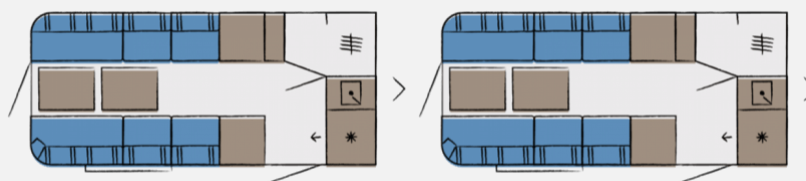

Exposé

Hobby Beachy 450 IC LINE SONDERMODELL

16.490,- €

MwSt. ausweisbar

Fahrzeug

Grundriss

Technische Daten

Modell-/Baujahr	2023
Anzahl der Achsen	1
Anzahl Schlafplätze	4
Gesamtlänge	599 cm
Gesamtbreite	217 cm
Höhe	266 cm
Innenhöhe	190 cm
Aufbaulänge	465 cm
techn. zul. Gesamtmasse	1200 kg
Auflastung	1200 kg
Liegeflächen	Heck (240x200)
Wasservorrat	13 l
Abwassertankvolumen	13 l
Polster	Beachy
Farbe	weiß
	Tageszulassung