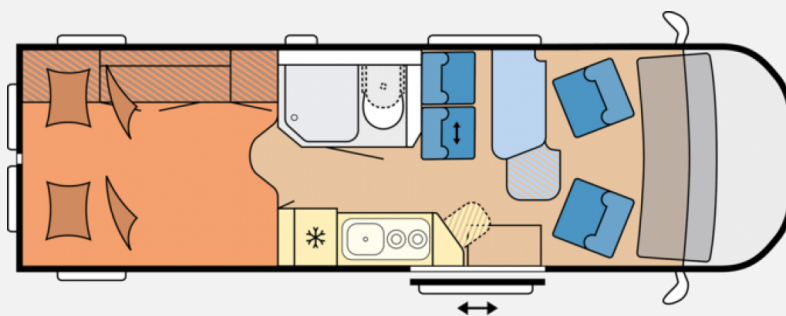

Exposé

Hobby MAXIA VAN 680 ET
AUTOMATIK, MARKISE, ALU, AHK

84.900,- €

MwSt. ausweisbar

Fahrzeug

Grundriss

Technische Daten

Modell-/Baujahr	2023
Anzahl der Achsen	2
Leistung	130 KW / 177 PS
Basisfahrzeug	VW Crafter
Motordetails	2,0 l TDI
Getriebe	Automatik
Anzahl Schlafplätze	2
Gesamtlänge	684 cm
Gesamtbreite	204 cm
Höhe	286 cm
Innenhöhe	205 cm
Aufbauart	Campervan
techn. zul. Gesamtmasse	3880 kg
Auflastung	3880 kg
Infrastruktur	Küche WC
Liegeflächen	Heck (200x86) Heck (200x86)
Sitze mit Gurt	4
Kraftstoff	Diesel
Heizung	Truma Combi 6 inkl. 10-Liter-Warmwasseraufbereitung und Frostwächterventil
Kühlschrankvolumen	90 l
Wasservorrat	100 l
Abwassertankvolumen	90 l
Polster	Serie
Farbe	weiß

Beschreibung

Sonderausstattung:

- Auflastung auf 3.880 kg, ohne technische Änderung
- Gasdruckregler TRUMA DuoControl inkl. Umschaltautomatik, Crash-Sensor, Eis-Ex und Gasfilter
- Zulassung für 4 Personen
- Zusätzliche Bordbatterie AGM, 12 V / 95 Ah
- Fernanzeige für Gasdruckregler TRUMA DuoControl
- Außensteckdose 12 V / 230 V, inkl. SAT- / TV-Anschluss
- Teppichboden im Wohnraum, herausnehmbar
- Fahrradträger THULE für 2 Fahrräder, Schwarz, Nutzlast 35 kg
- Anbaumarkise THULE OMNISTOR in Schwarz, Breite 350 cm
- Anhängerkupplung SAWIKO, abnehmbar