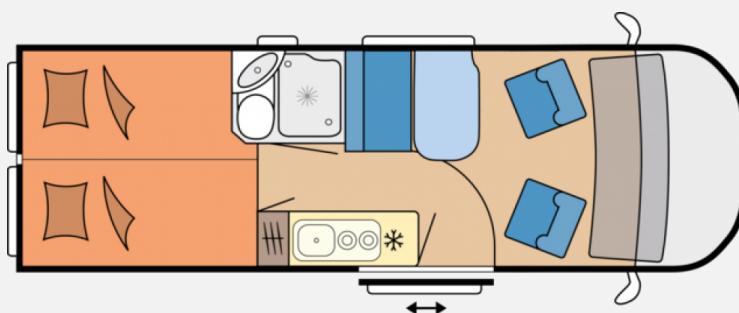

Exposé

Hobby Vantana De Luxe K65 ET AUTOMATIKGETRIEBE,
SAT+TV

75.700,- €

MwSt. ausweisbar

Fahrzeug

Grundriss

Technische Daten

Modell-/Baujahr	2023
Anzahl der Achsen	2
Leistung	103 KW / 140 PS
Basisfahrzeug	FIAT Ducato
Motordetails	2,2 l Multijet
Getriebe	Automatik
Anzahl Schlafplätze	3
Gesamtlänge	637 cm
Gesamtbreite	205 cm
Höhe	267 cm
Innenhöhe	190 cm
Aufbauart	Campervan
techn. zul. Gesamtmasse	3500 kg
Auflastung	3500 kg
Infrastruktur	Küche WC
Liegeflächen	Heck (201x92) Heck (181x92) Seite (182x58)
Sitze mit Gurt	4
Kraftstoff	Diesel
Heizung	Truma Combi 4
Kühlschranksvolumen	90 l
Wasservorrat	95 l
Abwassertankvolumen	90 l
Polster	Arras
Farbe	weiß
	Einzelbett

Beschreibung

SONDERAUSSTATTUNG:

- Automatikgetriebe, 9-Gang
- Zusatzsteckdosen, 2 x 12 V / 2 x 230 V
- USB-Doppelladesteckdose, je 1x für Wohn- und Schlafbereich
- SAT / TV-Kombination aus SAT-Anlage TELECO, LED-Flachbildschirm 22 inkl. Tuner / Receiver und DVD-Player, Fernsehauszug
- Rahmenfenster, ausstellbar, doppelt verglast und getönt, für serienmäßige Fenster
- Lenkrad mit Bedienelementen
- LED-Tagfahrlicht
- Gasdruckregler TRUMA DuoControl inkl. Umschaltautomatik, Crash-Sensor, Eis-Ex und Gasfilter
- Funkalarmsystem mit Gaswarner für Narkosegase, Propan und Butan
- Fernanzeige für Gasdruckregler TRUMA DuoControl
- Zusätzliche Bordbatterie AGM, 12 V / 95 Ah
- Bettumbau für Sitzgruppe inkl. Polster
- Abwassertank, 90 Liter, beheizt