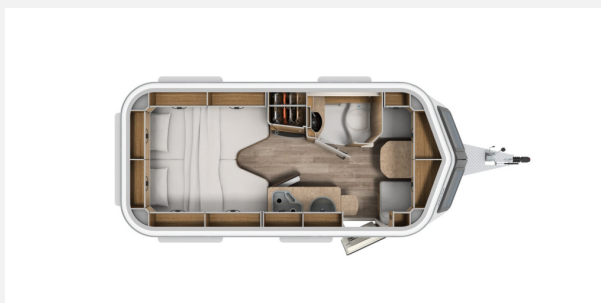

Exposé

Hymer Eriba Touring 542 (03) LED-Markise, FH, 1400 kg

29.890,- €

MwSt. ausweisbar

Fahrzeug

Grundriss