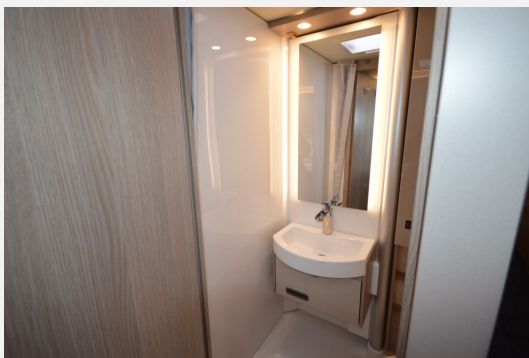

Inzahlungnahme aller Marken und individuelle Fahrzeugkonditionen.
Wir beraten Sie gerne!

Theo Boehs
Markenexperte für Bürstner & VANTourer
theo.boehs@niesmann.de
02654 / 9409 - 25

Jannik Ring
Markenexperte für Bürstner & VANTourer
jannik.ring@niesmann.de
02654 / 9409 - 351

Michael A. Schmidt
Verkaufsleitung
michael.schmidt@niesmann.de
02654 / 9409 - 24