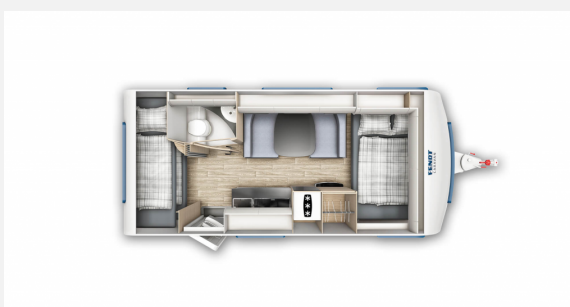

Exposé

Fendt Apero 495 SKM Shower-Paket

30.980,- €

MwSt. ausweisbar

Fahrzeug

Grundriss

Technische Daten

Modell-/Baujahr	2024
Anzahl der Achsen	1
Anzahl Schlafplätze	5
Gesamtlänge	722 cm
Gesamtbreite	232 cm
Höhe	266 cm
techn. zul. Gesamtmasse	2000 kg
Infrastruktur	Küche WC
	Mittelsitzgruppe
	Etagenbett, Doppelbett quer

Beschreibung

Ausstattung:

- Fliegenschutztüre
- Deko-Paket Plus (Deko-Paket Plus (Küchenrückwandverkleidung mit Dekor, 2 Filzkörbchen, 2 Kissen, Tischset 2?teilig).)
- Gewichtserhöhung 2.000 kg AAA (Fahrwerk, Bereifung, Alufelgen)
- Spannbetttuch Elfenbein
- Stoffausführung: Spring
- TV-Halter Sky mit Gelenkarm
- Safety-Paket (ATC, Diebstahlsicherung, Duo-Control mit Filter)
- Shower-Paket I (City-Wasseranschluss, Duscharmatur, Truma Boiler 14L)
- TÜV/Brief/Fracht