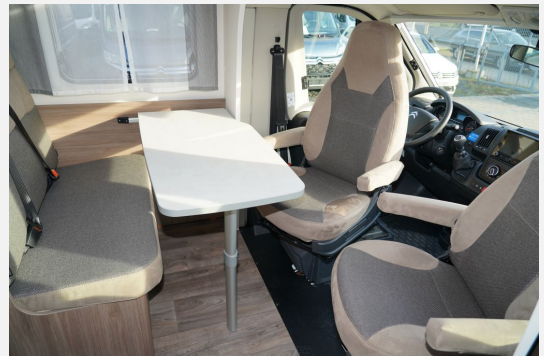

- SAT-Anlage automatisch, TV, Navigationssystem, Rückfahrkamera
- Zusatzbatterie
- Isofix

Bilder