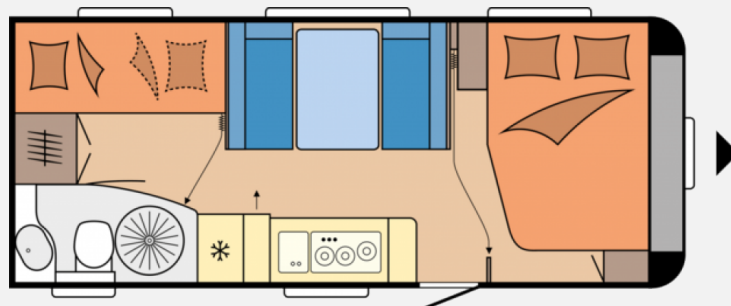

Exposé

Hobby De Luxe 545 KMF -Modell 2023 ehem. Miete

**26.790,- €**

MwSt. ausweisbar

Fahrzeug

Grundriss

Technische Daten

<b>Modell-/Baujahr</b>	2023
<b>Erstzulassung</b>	04.04.2023
<b>Anzahl der Achsen</b>	1
<b>Anzahl Schlafplätze</b>	5
<b>Gesamtlänge</b>	743 cm
<b>Gesamtbreite</b>	250 cm
<b>Höhe</b>	264 cm
<b>Innenhöhe</b>	195 cm
<b>Umlaufmaß</b>	1003 cm
<b>Aufbaulänge</b>	626 cm
<b>techn. zul. Gesamtmasse</b>	2000 kg
<b>Auflastung</b>	2000 kg
<b>Infrastruktur</b>	Küche WC
<b>Liegeflächen</b>	Bug (200x138/ 109) Seite (198x113) Etagenbett (2 x 185x70)
<b>Heizung</b>	TRUMA Combi 6
<b>Kühlschrankvolumen</b>	121 l
<b>Gefriervolumen</b>	12 l
<b>Wasservorrat</b>	47 l
<b>Abwassertankvolumen</b>	24 l
<b>Vorbesitzer</b>	1
<b>Farbe</b>	weiß
	TÜV neu, ehem. Mietfahrzeug
	Rundsitzgruppe
	Doppel-/franz. Bett, Etagenbett