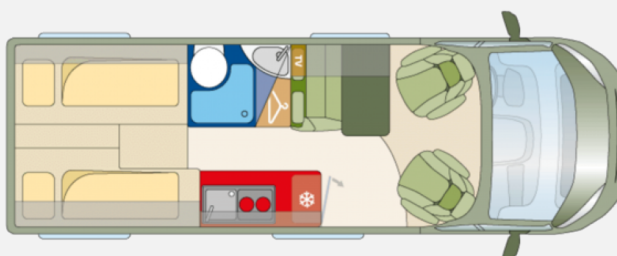

Exposé

Roadcar R 640 Pössl Messeaktion UVP 63.874,-

57.590,- €

MwSt. ausweisbar

Fahrzeug

Grundriss

Technische Daten

Modell-/Baujahr	2024
Anzahl der Achsen	2
Leistung	121 KW / 165 PS
Basisfahrzeug	Citroen Jumper
Motordetails	2,2 l BlueHDI
Getriebe	Schaltgetriebe
Anzahl Schlafplätze	3
Gesamtlänge	636 cm
Gesamtbreite	205 cm
Höhe	258 cm
Innenhöhe	190 cm
Aufbauart	Campervan
techn. zul. Gesamtmasse	3500 kg
Auflastung	3500 kg
Infrastruktur	Küche WC
Liegeflächen	Heck (197x157/ 150) Seite (185x105/88)
Sitze mit Gurt	4
Kraftstoff	Diesel
Heizung	Truma Heizung Combi 6E (Gas/Elektro)
Kühlschrankvolumen	90 l
Gefriervolumen	6,4 l
Wasservorrat (inkl Boiler)	110 l
Abwassertankvolumen	90 l
Polster	Serienwohnwelt
Farbe	weiß
	Einzelbett