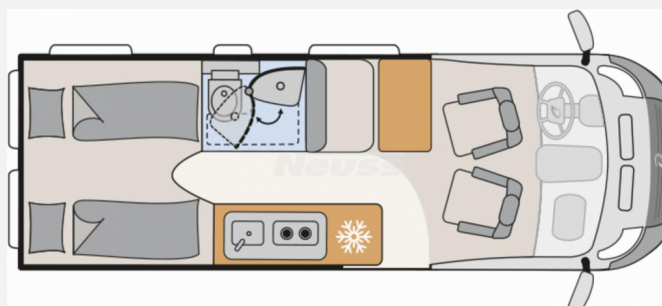

Exposé

Dethleffs Globetrail Advantage 640 ES Fiat

**72.200,- €**

MwSt. ausweisbar

Fahrzeug

Grundriss

Technische Daten

<b>Modell-/Baujahr</b>	2024
<b>Leistung</b>	132 KW / 180 PS
<b>Umweltplakette</b>	grün
<b>Schadstoffklasse/-norm</b>	Euro 6d
<b>Basisfahrzeug</b>	Fiat Ducato
<b>Motordetails</b>	2,2L Multijet
<b>Getriebe</b>	Schaltgetriebe
<b>Anzahl Schlafplätze</b>	3
<b>Gesamtlänge</b>	636 cm
<b>Gesamtbreite</b>	205 cm
<b>Höhe</b>	265 cm
<b>Innenhöhe</b>	190 cm
<b>Aufbauart</b>	Campervan
<b>Masse in fahrber. Zustand</b>	3080 kg
<b>techn. zul. Gesamtmasse</b>	3499 kg
<b>Zuladung</b>	419 kg
<b>Infrastruktur</b>	WC
<b>Liegeflächen</b>	Einzelbett (195/179x197)
<b>Sitze mit Gurt</b>	4
<b>Radstand</b>	404 cm
<b>Kraftstoff</b>	Diesel
<b>Heizung</b>	Combi 6D
<b>Polster</b>	Camino
	Seitensitzgruppe
	Einzelbett

**Beschreibung**

- Fiat Ducato MultiJet 180 (2,2 l / 180 PS / 132 kW) - 3.499 kg zul. Gesamtgewicht
- Lanzarote Grey
- Fenster mit Fliegenschutz und Verdunklungsrollo im Heck rechts
- Bugausbau mit Panoramafenster
- Gästebett quer im Wohnbereich
- Dieselheizung Combi 6D
- Verzurrschienen im Heckboden
- Lautsprecher im Wohnraum
- Wohnwelt Camino