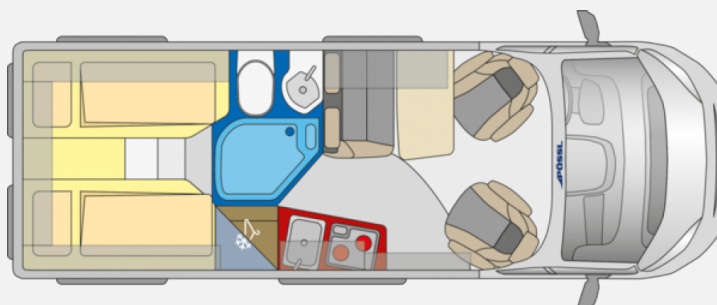

Exposé

Pössl D-Line Roadcruiser Messeaktion UVP 78.297,-

67.790,- €

MwSt. ausweisbar

Fahrzeug

Grundriss

Technische Daten

Modell-/Baujahr	2024
Anzahl der Achsen	2
Leistung	103 KW / 140 PS
Basisfahrzeug	FIAT Ducato
Motordetails	2.2 l Multijet; Euro 6D
Getriebe	Automatik
Antriebsart	Frontantrieb
Anzahl Schlafplätze	3
Gesamtlänge	636 cm
Gesamtbreite	205 cm
Höhe	258 cm
Innenhöhe	191 cm
Aufbauart	Campervan
techn. zul. Gesamtmasse	3500 kg
Auflastung	3500 kg
Infrastruktur	Küche WC
Liegeflächen	Heck (198/193x190) Seite (180x70)
Sitze mit Gurt	4
Kraftstoff	Diesel
Heizung	Truma C4
Kühlschrankvolumen	84 l
Gefriervolumen	6 l
Wasservorrat	100 l
Abwassertankvolumen	92 l
Batterie	95 Ah
Polster	Serie Basic (Timeless)
Farbe	grau
	Einzelbett