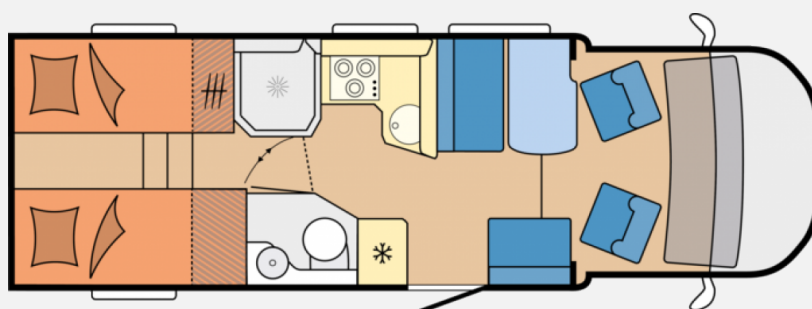

Exposé

Hobby Optima De Luxe T70 GE (29) Automatik, SAT + TV

87.900,- €

MwSt. ausweisbar

Fahrzeug

Grundriss

Technische Daten

Modell-/Baujahr	2024
Erstzulassung	18.03.2024
TÜV	03/2025
Anzahl der Achsen	2
Leistung	103 KW / 140 PS
km Stand	25860 km
Basisfahrzeug	FIAT Ducato
Motordetails	2,2 l - 140 Multijet, Euro 6d-FINAL, 103 kW / 140 PS
Getriebe	Automatik
Antriebsart	Frontantrieb
Anzahl Schlafplätze	2
Gesamtlänge	747 cm
Gesamtbreite	233 cm
Höhe	288 cm
Innenhöhe	205 cm
Aufbauart	Teilintegriert
techn. zul. Gesamtmasse	3650 kg
Auflastung	3650 kg
Infrastruktur	Küche WC
Liegeflächen	Mitte (212x100/ 68) Heck (203x80) Heck (197x80) Bug (160x74)
Sitze mit Gurt	4
Anhängerlast (gebremst)	2000 kg
Anhängerlast (ungebremst)	750 kg
Kraftstoff	Diesel
Heizung	Truma Combi 6E
Wasservorrat	100 l
Wasservorrat (inkl Boiler)	110 l
Abwassertankvolumen	96 l
Batterie	120 Ah Ah
Steckdosen 230V	7
Steckdosen 12V	3
Steckdosen USB	3
Vorbesitzer	1
	TÜV neu, ehem. Mietfahrzeug
	Mittelsitzgruppe