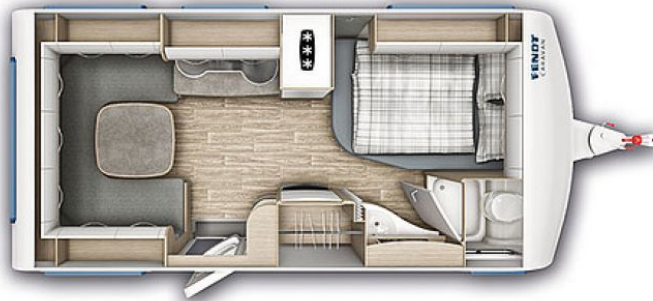

## Fendt Bianco Selection 465 SFB

**24.900,- €**

Differenzbesteuerung gemäß §25a

Fahrzeug

**Technische Daten**

<b>Modell-/Baujahr</b>	2021, 2021
<b>Erstzulassung</b>	31.05.2021
<b>Anzahl der Achsen</b>	1
<b>Anzahl Schlafplätze</b>	4
<b>Gesamtlänge</b>	705 cm
<b>Gesamtbreite</b>	232 cm
<b>Höhe</b>	263 cm
<b>Innenhöhe</b>	195 cm
<b>Umlaufmaß</b>	960 cm
<b>Aufbaulänge</b>	594 cm
<b>Masse in fahrber. Zustand</b>	1278 kg
<b>techn. zul. Gesamtmasse</b>	1500 kg
<b>Auflastung</b>	1800 kg
<b>Infrastruktur</b>	WC
<b>Liegeflächen</b>	Bug (140x200) Heck (138/142x210)
<b>Heizung</b>	TRUMA S 3004
<b>Kühlschrankvolumen</b>	133 l
<b>Wasservorrat</b>	25 l
<b>Abwassertankvolumen</b>	24 l
<b>Vorbesitzer</b>	1
	TÜV neu
	Rundsitzgruppe
	Doppel-/franz. Bett

## Beschreibung

Fahrzeug ist in einem sehr guten Zustand.

Polsterung: Zingaro

-Auflastung 1.800 kg, Duschvorrichtung mit Vorhang, Truma Elektroboiler, City-Wasseranschluß, TV-Halter

Finanzierung möglich

Irrtümer und Änderungen vorbehalten

## Ausstattung

- Außenstauraumklappe, Ausstellfenster, GFK-Dach, Verdunkelungs- und Fliegenschutzrollos, Vorzeltleuchte
- Ambiente-Beleuchtung, Federkernmatratze, Insektenschutztür 1/1
- Gasheizung, Umluftanlage
- 3-Flammkocher, Kühlschrank mit Frostfach
- Abwasser-Rolltank, Cassetten-Toilette, City-Wasseranschluß, Dusche, Frischwassertank, Frischwassertank-Anzeige, Warmwasserboiler
- Gasflaschenkasten für: 2x11 kg Fl., Rauchmelder
- TV-Halter