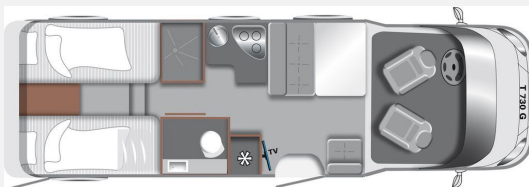

Wir bei Albers Mobile sind Ihr Vertragshändler für Reisemobile und Wohnwagen im schönen Münsterland

Ihre Ansprechpartner

Frank Fürstenberg f.fuerstenberg@albersmobile.de	Janis Hacke j.hacke@albersmobile.de	Isabel Höning i.hoening@albersmobile.de

Albers Mobile GmbH
Bismarckstr. 5-7
48301 Nottulin
02502 / 22994 - 10