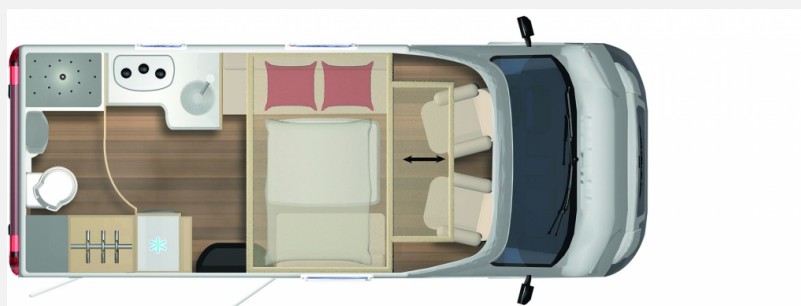

Exposé

Bürstner Lyseo TD 594 AUTOMATIK, MARKISE, NAVI, RFK

95.900,- €

MwSt. ausweisbar

Fahrzeug

Grundriss

Technische Daten

Modell-/Baujahr	2023
Anzahl der Achsen	2
Leistung	103 KW / 140 PS
Basisfahrzeug	FIAT Ducato
Motordetails	2,2 l Multijet
Getriebe	Automatik
Anzahl Schlafplätze	4
Gesamtlänge	599 cm
Gesamtbreite	230 cm
Höhe	295 cm
Innenhöhe	205 cm
Aufbauart	Teilintegriert
techn. zul. Gesamtmasse	3500 kg
Auflastung	3500 kg
Infrastruktur	Küche WC
Liegeflächen	Hubbett (199x140) Mitte (206x120)
Sitze mit Gurt	4
Kraftstoff	Diesel
Heizung	Truma Combi 6 E
Kühlschrankvolumen	133 l
Gefriervolumen	12 l
Wasservorrat	100 l
Abwassertankvolumen	90 l
Polster	Genua Pure
Farbe	weiß
	Mittelsitzgruppe
	Hubbett

SONDERAUSSTATTUNG:

- Fiat Ducato Multijet 3 - 2,2 L - 140 PS - Euro VI E (Heavy Duty) inkl. 9 Gang Automatikgetriebe
- Dieseltank 90 L
- LED Tagfahrlicht
- Safety Paket
- Ganzjahresreifen (nur i.V. mit Alufelgen)
- Klappstützen hinten
- Sonnenmarkise anthrazit - 3,0 m inkl. LED Beleuchtung 1.240,00 €
- Mittelsitzgruppe umbaubar zu Bett 510,00 €
- Sicherheits-Gasdruckregler Toptron CPU (Crash Protection Unit) inkl. Gasflaschenumschaltanlage
- Gasaußenanschluss
- Connect Paket mit 21,5 Zoll Smart TV

Winter Paket

- Heizung, Truma Combi 6 E
- Abwassertank und Entleerung isoliert und beheizt
- Sitzheizung Fahrer und Beifahrer

Fiat - Komfort Paket mit 10 Zoll mit Touchscreen Bildschirm

- Elektronische Parkbremse
- Armaturenbrettveredelung Techno
- Uconnect Radio mit 10 Zoll Bildschirm und Navigation (Apple Car Play und Android Auto) inkl. Lenkrad mit Multifunktionstasten für Radiobedienung
- Rückfahrkamera und Klimaanlage im Fahrerhaus
- Digitale Multifunktioncockpit
- Induktionsladestation für Smartphones
- Klimaanlage im Fahrerhaus mit automatischer Einstellung