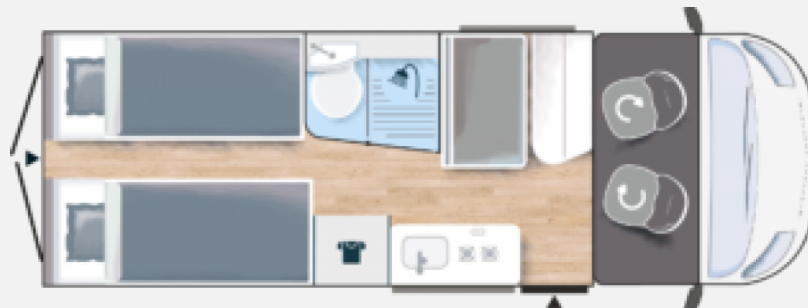

Exposé

Challenger Van V217 Start Edition — Urlaubspreis

58.225,- €

MwSt. ausweisbar

Fahrzeug

Grundriss

Technische Daten

Modell-/Baujahr	2024
Anzahl der Achsen	2
Leistung	103 KW / 140 PS
Umweltplakette	grün
Basisfahrzeug	FIAT Ducato
Motordetails	Euro 6d-final 2,2L
Getriebe	Schaltgetriebe
Antriebsart	Frontantrieb
Anzahl Schlafplätze	2
Gesamtlänge	636 cm
Gesamtbreite	205 cm
Höhe	265 cm
Innenhöhe	189 cm
Aufbauart	Campervan
Masse in fahrber. Zustand	3160 kg
techn. zul. Gesamtmasse	3500 kg
Infrastruktur	Küche WC
Liegeflächen	Bug (156x95/50) Heck (195x80) Heck (186x80)
Sitze mit Gurt	4
Anhängerlast (ungebremst)	2500 kg
Kraftstoff	Diesel
Kühlschranksvolumen	70 l
Wasservorrat	85 l
Abwassertankvolumen	90 l
Farbe	weiß
	Mittelsitzgruppe
	Einzelbett

Beschreibung

- Challenger V 217 Start Edition - NEUFAHRZEUG Modell 2024
- 2,2 L Fiat Ducato 140 PS
 - 6 Gang Schaltgetriebe
 - Paket Connect:
- Radio Bluetooth mit Touchscreen + Bedienung am Lenkrad ,
Rückfahrkamera, Halterung
- Paket: Van-Zubehör:
- Markise , Solarpanel, Außenbeleuchtung der Eingangstür ,
Fliegengitter Fahrerhausverdunkelung , Schlafmöglichkeit in der Dinette
- Navigationsapp Pioneer