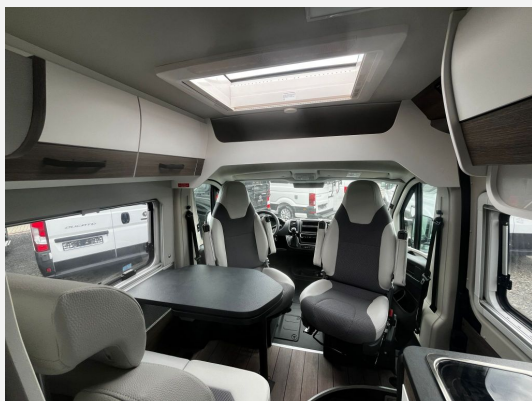

Weitere Infos gerne telefonisch unter: 0561-981 6789 (Wohnwagen Becker Team Fahrzeugverkauf)

Inzahlungnahme möglich

Finanzierung auch ohne Anzahlung möglich über Santander Consumer Bank, CA Auto Bank

Zulassungsdienst

Fahrzeugversicherung möglich über RMV

Große Meisterwerkstatt, Neuer Zubehör-Shop

ADAC Wohnmobil-Vermietstation

Alle Fahrzeuge werkstattgeprüft

Zwischenverkauf, Fehler, Preisänderungen und Irrtümer vorbehalten.

WE2413/78816

Ausstattung

Bilder