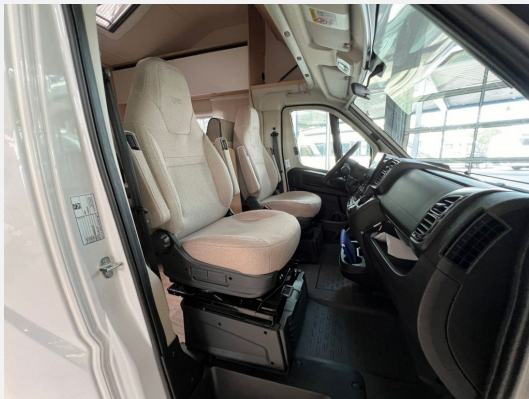

Ausstattung

- Standheizung Fahrerhaus, Klimaanlage
- Navigationssystem

Bilder