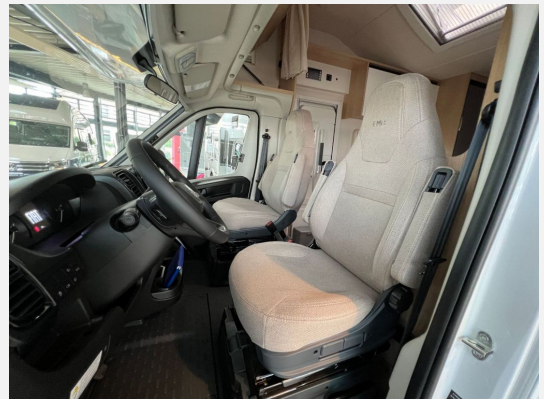

Ausstattung

- Standheizung Fahrerhaus, Klimaanlage
- Navigationssystem

Bilder