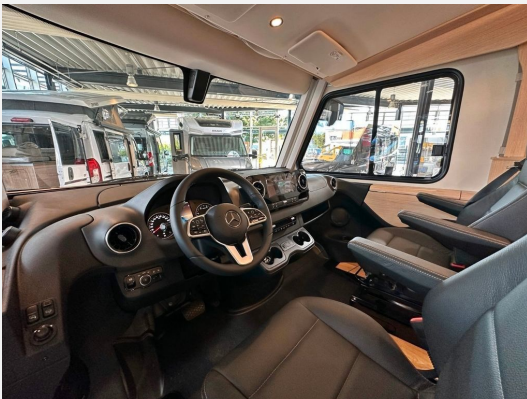

Ausstattung

- Standheizung Fahrerhaus, Klimaautomatik, Sitzheizung Fahrerhaus
- Navigationssystem, TV
- Solaranlage

Bilder