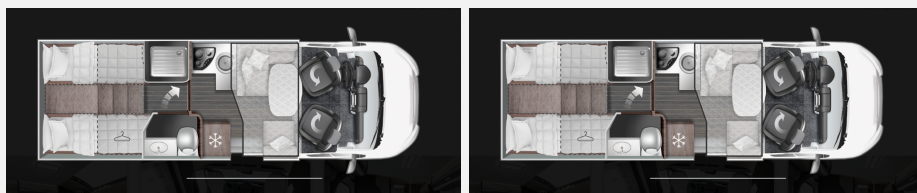

## Roller Team Kronos 284 TL

69.990,- €

MwSt. ausweisbar

Fahrzeug

Grundriss

Technische Daten

<b>Modell-/Baujahr</b>	2024
<b>Leistung</b>	103 KW / 140 PS
<b>Umweltplakette</b>	grün
<b>Schadstoffklasse/-norm</b>	Euro 6d
<b>Basisfahrzeug</b>	FIAT Ducato
<b>Getriebe</b>	Automatik
<b>Anzahl Schlafplätze</b>	5
<b>Gesamtlänge</b>	745 cm
<b>Gesamtbreite</b>	235 cm
<b>Höhe</b>	295 cm
<b>Innenhöhe</b>	208 cm
<b>Aufbauart</b>	Teilintegriert
<b>techn. zul. Gesamtmasse</b>	3500 kg
<b>Infrastruktur</b>	Küche WC
<b>Liegeflächen</b>	Heck (197x80- 208X80) Hubbett (190x128 (107)) Mitte (216x58)
<b>Sitze mit Gurt</b>	5
<b>Kraftstoff</b>	Diesel
<b>Heizung</b>	Truma Combi 4 Gas
<b>Kühlschrankvolumen</b>	135 l
<b>Wasservorrat</b>	100 l
<b>Abwassertankvolumen</b>	100 l
<b>Farbe</b>	weiß
	L-Sitzgruppe
	Einzelbett, Hubbett

**Sofort verfügbar!**

**UVP des Herstellers: 80.609,00€**

Wir bieten Ihnen einen neuen Roller Team Kronos 284 TL mit **Einzelbetten im Heck** und einem **Hubbett** aus dem **Modelljahr 2024** an. Das besonders geräumige Badezimmer mit separater Dusche und Trenntür zum Wohnraum zeichnen das Reisemobil aus.

**Serienausstattung:**

- Seitz-Rahmenfenster
- Polster "Chenille"
- 5. zugelassener Sitzplatz
- Graue Auenwände
- Hubbett vorne
- USB Anschlüsse im Schlafräum
- 220 V Steckdose im Stauraum
- Plissee Fliegengitter für Aufbau­tür
- Absorber-Kühlschrank (220 V, 12 V, Gas) mit zwei Türen, 135 Liter
- 3-Flammen-Kochfeld
- CP-Plus
- Umbau von zwei Einzelbetten zu einem Doppelbett
- Hintere Dachluke – Mini Heki [400 x 400 mm]
- Badfenster
- Skyroof
- ABS/ESP
- Start&Stop