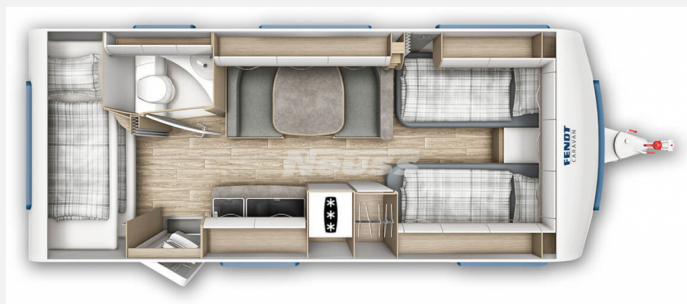

Exposé

Fendt Bianco Activ 550 KMG Allgäu-Edition

~~37.090,-€~~ **33.200,- €**

MwSt. ausweisbar

Fahrzeug

Grundriss

Technische Daten

Modell-/Baujahr	2024
Anzahl der Achsen	1
Anzahl Schlafplätze	5
Gesamtlänge	772 cm
Gesamtbreite	232 cm
Höhe	266 cm
Innenhöhe	198 cm
Umlaufmaß	1030 cm
Aufbaulänge	657 cm
Masse in fahrber. Zustand	1534 kg
techn. zul. Gesamtmasse	2000 kg
Zuladung	466 kg
Infrastruktur	WC
Liegeflächen	Einzelbett (85 X 190 / 85 X 200) bunk_bed (80 x 210 / 72 x 202)
Heizung	Truma Combi
Polster	Almeria
Farbe	weiß
	Seitensitzgruppe
	Einzelbett, Etagenbett

Beschreibung

- Fliegenschutztüre
- Gasaußensteckdose, 30 mbar (Einbau: Bug rechts)
- Gewichtserhöhung 2.000 kg
- Matratzen: Komfortschaum für Einzelbetten
- Kühlschrankventilator (12 V)
- Universal-Vorzeltsteckdose (230V/12V/TV)
- Stabilformstützen verzinkt mit Big-Foot (AL-KO)
- Einzelbettauszug mit Liegepolster
- TV-Halter Sky mit Gelenkarm
- Frischwassertank 45 l mit Aussenbefüllung
- Wohnwelt Almeria