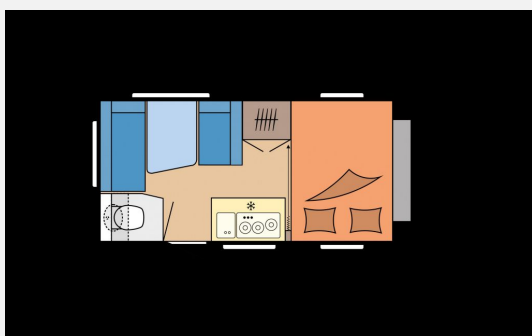

Beschreibung

Modelljahr: 2024 **Grundriss:** Querbett

Umlaufmaß (cm): 836

SONDERAUSSTATTUNG

- Auflastung 1.500 kg mit technischer Änderung für Einachser
- Vorbereitung Dachklimaanlage
- Zulassungsdokumente
- Übergabeinspektion (Frcht&Übergabeinspektion)

Irrtümer, Änderungen und Zwischenverkauf vorbehalten. GERN NEHMEN WIR IHR GEBRAUCHTES REISEMOBIL, CARAVAN, PKW oder MOTORRAD GEGEN BAR IN ZAHLUNG.

Ausstattung

Irrtümer, Änderungen und Zwischenverkauf vorbehalten. GERN NEHMEN WIR IHR GEBRAUCHTES REISEMOBIL, CARAVAN, PKW oder MOTORRAD GEGEN BAR IN ZAHLUNG.

Bilder