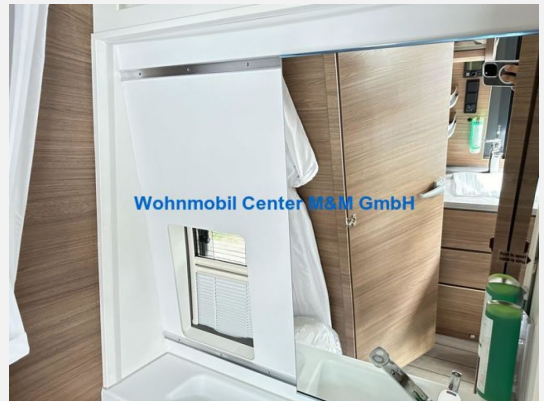

Wohnmobil Center M&M GmbH