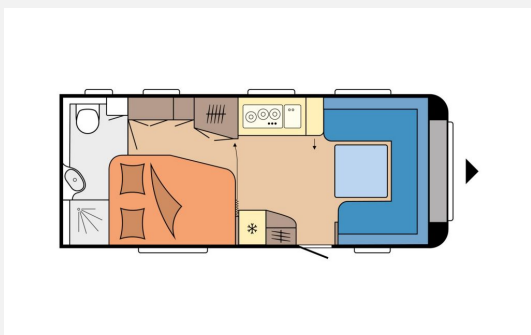

Beschreibung

Modelljahr: 2024 **Grundriss:** Franz. Bett

Umlaufmaß (cm): 1016

Bezüge: Nora

SONDERAUSSTATTUNG

- Auflastung 2.000 kg mit technischer Änderung für Einachser, inkl. Leichtmetallfelgen Silber
- Autarkpaket inkl. Laderegler mit Booster, Batterie (AGM, 95Ah), Batteriesensor und Batteriekasten
- Vorbereitung Dachklimaanlage
- City-Wasseranschluss
- Verdunklungsrollo inkl. Insektenschutz für Waschraum
- Zulassungsdokumente
- Übergabeinspektion (Fracht&Übergabeinspektion)

Es handelt sich um Beispielbilder des Herstellers, die genaue Ausstattung entnehmen Sie bitte der Ausstattungsliste.

Irrtümer, Änderungen und Zwischenverkauf vorbehalten. GERN NEHMEN WIR IHR GEBRAUCHTES REISEMOBIL, CARAVAN, PKW oder MOTORRAD GEGEN BAR IN ZAHLUNG.

Ausstattung

Irrtümer, Änderungen und Zwischenverkauf vorbehalten. GERN NEHMEN WIR IHR GEBRAUCHTES REISEMOBIL, CARAVAN, PKW oder MOTORRAD GEGEN BAR IN ZAHLUNG.

Bilder