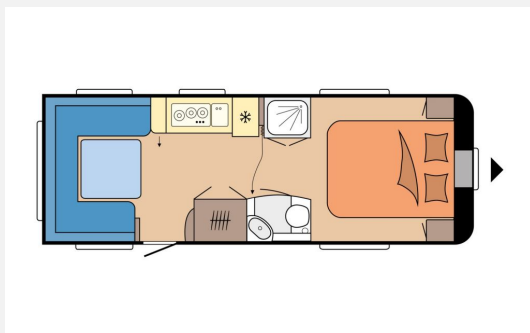

Beschreibung

Modelljahr: 2024 **Grundriss:** Franz. Bett

Umlaufmaß (cm): 1092

Bezüge: Cara

SONDERAUSSTATTUNG

- Auflastung 2.200 kg mit technischer Änderung für Tandemachser
- Autarkpaket inkl. Laderegler mit Booster, Batterie (AGM, 95Ah), Batteriesensor und Batteriekasten
- Fußbodenerwärmung ab Typ 545
- Vorbereitung Dachklimaanlage
- Zulassungsdokumente
- Übergabeinspektion (Fracht&Übergabeinspektion)

Es handelt sich um Beispielbilder des Herstellers, die genaue Ausstattung entnehmen Sie bitte der Ausstattungsliste.

Irrtümer, Änderungen und Zwischenverkauf vorbehalten. GERN NEHMEN WIR IHR GEBRAUCHTES REISEMOBIL, CARAVAN, PKW oder MOTORRAD GEGEN BAR IN ZAHLUNG.

Ausstattung

Irrtümer, Änderungen und Zwischenverkauf vorbehalten. GERN NEHMEN WIR IHR GEBRAUCHTES REISEMOBIL, CARAVAN, PKW oder MOTORRAD GEGEN BAR IN ZAHLUNG.

Bilder