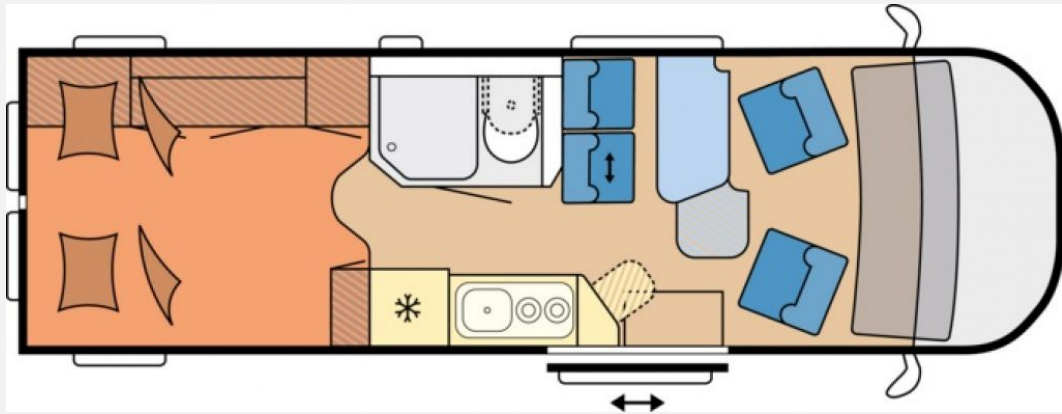

Exposé

Hobby MAXIA VAN 680 ET

81.800,- €

MwSt. ausweisbar

Fahrzeug

Technische Daten

Erstzulassung	04/2024
TÜV	04/2026
Leistung	130 KW / 177 PS
Umweltplakette	grün
Schadstoffklasse/-norm	Euro 6d
Basisfahrzeug	VW Crafter
Getriebe	Automatik
Anzahl Schlafplätze	2
Gesamtlänge	684 cm
Gesamtbreite	204 cm
Höhe	286 cm
Aufbauart	Campervan
techn. zul. Gesamtmasse	3850 kg
Infrastruktur	Küche
Kraftstoff	Diesel
Vorbesitzer	1
Farbe	weiß
	ehem. Mietfahrzeug