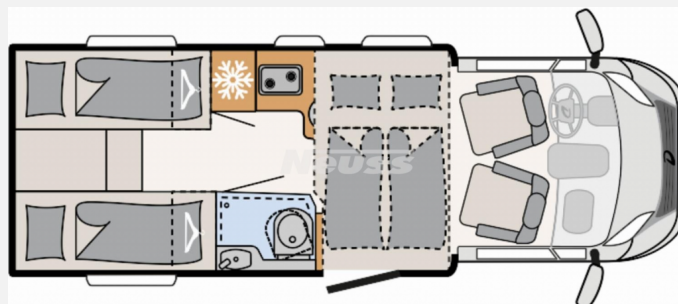

Exposé

Dethleffs Just 90 T 6812 EB Navi+RFK, Hubbett, SAT+TV

~~83.444,-€~~ **71.900,- €**

MwSt. ausweisbar

Fahrzeug

Grundriss

Technische Daten

Modell-/Baujahr	2023
Erstzulassung	22.05.2024
TÜV	05/2025
Leistung	103 KW / 140 PS
km Stand	16909 km
Umweltplakette	grün
Schadstoffklasse/-norm	Euro 6d
Basisfahrzeug	Citroen Jumper
Motordetails	2,2 BlueHDi
Getriebe	Schaltgetriebe
Antriebsart	Frontantrieb
Anzahl Schlafplätze	4
Gesamtlänge	696 cm
Gesamtbreite	233 cm
Höhe	294 cm
Innenhöhe	213 cm
Aufbauart	Teilintegriert
Masse in fahrber. Zustand	3021 kg
techn. zul. Gesamtmasse	3499 kg
Zuladung	478 kg
Infrastruktur	WC
Liegeflächen	Einzelbett (198x80+ 200x80) Hubbett (200x140/125)
Sitze mit Gurt	4
Radstand	380 cm
Anhängerlast (gebremst)	2000 kg
Anhängerlast (ungebremst)	750 kg
Kraftstoff	Diesel
Heizung	Truma Combi
Polster	Metropolitan
Steckdosen 230V	8
Steckdosen 12V	1
Steckdosen USB	4
Farbe	weiß
	ehem. Mietfahrzeug
	Seitensitzgruppe
	Einzelbett, Hubbett