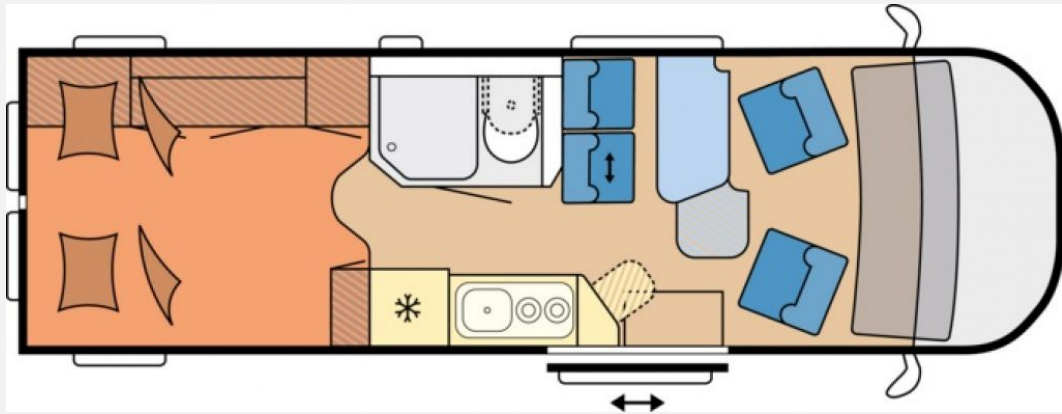

Exposé

Hobby MAXIA VAN 680 ET

81.480,- €

MwSt. ausweisbar

Fahrzeug

Technische Daten

Erstzulassung	07/2024
TÜV	07/2025
Leistung	130 KW / 177 PS
Umweltplakette	grün
Schadstoffklasse/-norm	Euro 6d
Basisfahrzeug	VW Crafter
Getriebe	Automatik
Anzahl Schlafplätze	2
Gesamtlänge	684 cm
Gesamtbreite	204 cm
Höhe	286 cm
Aufbauart	Campervan
techn. zul. Gesamtmasse	3850 kg
Infrastruktur	Küche
Kraftstoff	Diesel
Vorbesitzer	1
Farbe	weiß
	ehem. Mietfahrzeug