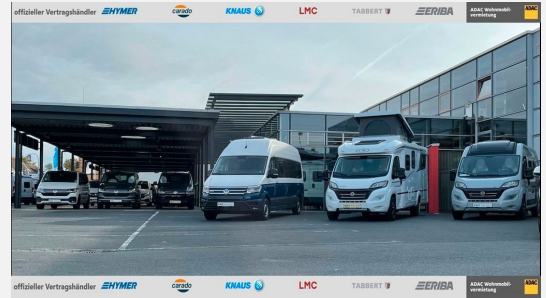

Verkäufer

KALE-Automobile GmbH
Herr Furkan Yildiz
Braunschweiger Tor 37
38350 Helmstedt

☎ 05351 / 5533023

✉ f.yildiz@kale-automobile.de