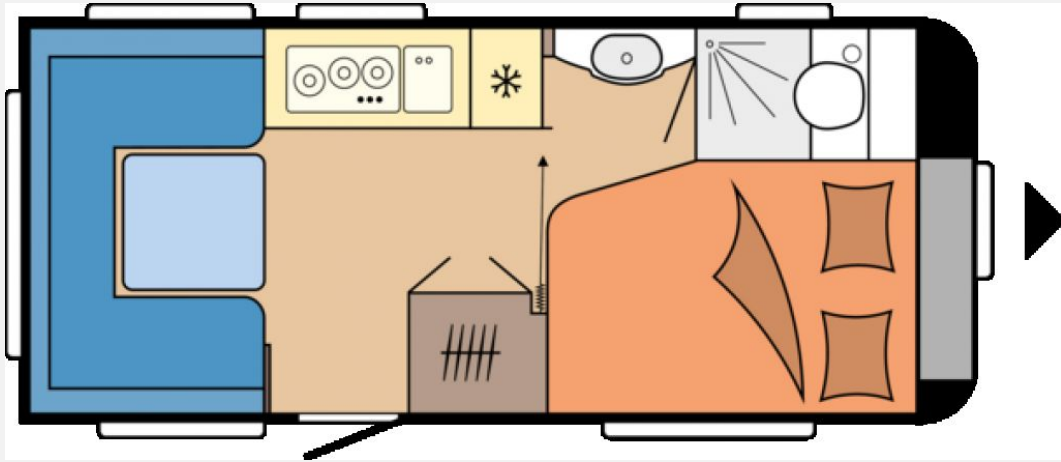

Exposé

Hobby De Luxe 460 UFe >>>Sommerende-Deal

23.900,- €

MwSt. ausweisbar

Fahrzeug