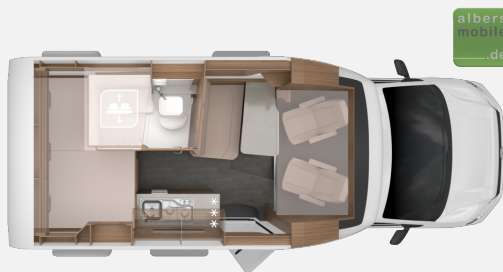

Exposé

Knaus Tourer VAN 500 MQ Vansation 2er-Slidebett SAT TV

69.990,- €

MwSt. ausweisbar

Fahrzeug

Grundriss

Technische Daten

Modell-/Baujahr	2023
Leistung	110 KW / 150 PS
km Stand	13725 km
Umweltplakette	grün
Schadstoffklasse/-norm	Euro 6d
Basisfahrzeug	VW T6
Getriebe	Automatik
Anzahl Schlafplätze	4
Gesamtlänge	589 cm
Gesamtbreite	216 cm
Höhe	291 cm
Aufbauart	Teilintegriert
techn. zul. Gesamtmasse	3500 kg
Infrastruktur	Küche WC
Liegeflächen	Heck (135x200)
Sitze mit Gurt	4
Kraftstoff	Diesel
Heizung	Dieselheizung TRUMA Combi 4 D
Kühlschranksvolumen	90 l
Wasservorrat	65 l
Abwassertankvolumen	58 l
Farbe	grau
	TÜV neu
	Seitensitzgruppe
	Hubbett, Doppelbett quer

Sofort verfügbar! Wir bieten Ihnen einen neuen **Knaus Tourer Van 500 MQ Vansation** auf einem **VW T6.1-Chassis** mit **150 PS** und **Automatikgetriebe** aus dem **Modelljahr 2023** an.

Jetzt noch komfortabler: Der TOURER VAN vereint kompakte Abmessungen mit maximalem Fahrspaß und bietet so ein Freiheitsgefühl, das spürbar ist. Einzigartige Grundrisslösungen, ausgezeichneter Komfort und die Vorzüge des VW T6.1 machen ihn zu Ihrem idealen Reisebegleiter.

UVP des Herstellers: 91.544,00 €

Das Reisemobil verfügt über folgende TOP-Ausstattung:

- Fahrradträger für 2 Räder, Heck: THULE LIFT V16
- Ausstellfenster links am Heck
- Rahmenfenster Seitz S7
- Aufbautür: Knaus Premium
- Auflastung auf 3.500 kg
- Slide-Bett für zwei Personen statt Stauschränke