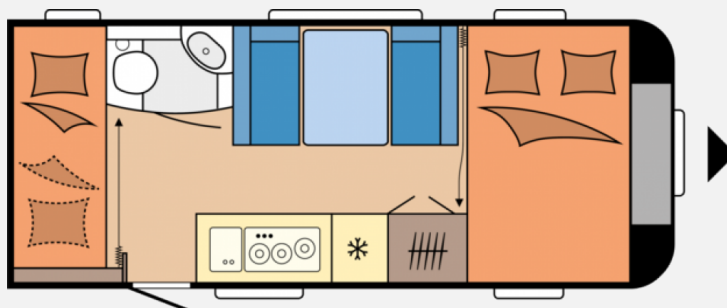

Exposé

Hobby Excellent Edition 490 KMF Auflastung auf 1.800 kg

**30.737,- €**

MwSt. ausweisbar

Fahrzeug

Grundriss

**Technische Daten**

<b>Modell-/Baujahr</b>	2025
<b>Anzahl der Achsen</b>	1
<b>Anzahl Schlafplätze</b>	5
<b>Gesamtlänge</b>	690 cm
<b>Gesamtbreite</b>	230 cm
<b>Höhe</b>	264 cm
<b>techn. zul. Gesamtmasse</b>	1800 kg
<b>Infrastruktur</b>	Küche WC
	Mittelsitzgruppe
	Etagenbett, Doppelbett quer