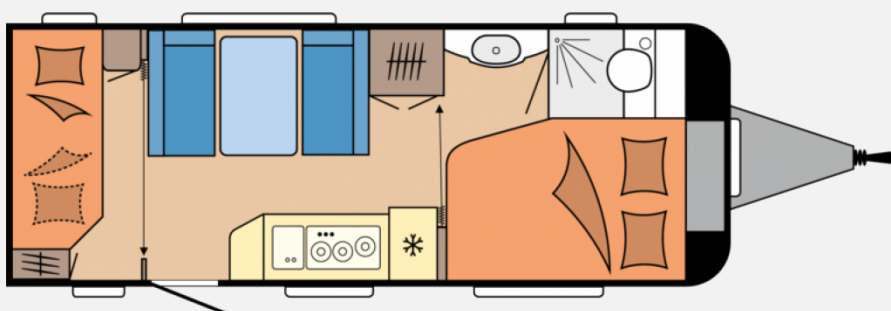

Exposé

Hobby De Luxe 540 KMFe Auflastung auf 1.800 kg

31.057,- €

MwSt. ausweisbar

Fahrzeug

Grundriss

Technische Daten

Modell-/Baujahr	2025
Anzahl der Achsen	1
Anzahl Schlafplätze	5
Gesamtlänge	745 cm
Gesamtbreite	230 cm
Höhe	264 cm
techn. zul. Gesamtmasse	1800 kg
Infrastruktur	Küche WC
	Mittelsitzgruppe
	Etagenbett, Doppelbett längs