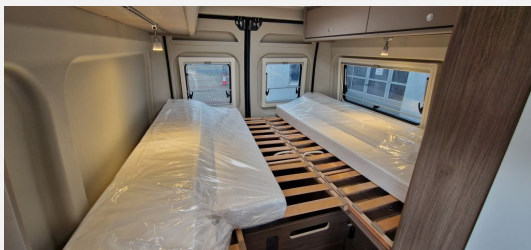

CARAVANING SEIT 1982

- Verkauf
- Vermietung
- Service
- Zubehör

Seit über 40 Jahren - alles rund um Caravanning bei Nordhessens Profi.

BECKER
Dörnbergstr. 15-17 · 34233 Fuldaatal
wohnwagen-becker.de

INTERCARAVANING
KASSEL

*Ab hier
Mitfahrt!*

Verkäufer

Wohnwagen Becker GmbH & Co. KG
Team Fahrzeugverkauf
Dörnbergstraße 15+17
34233 Fuldataal b. Kassel

☎ +49/ 561/ 981 67 89

✉ info@wohnwagen-becker.de