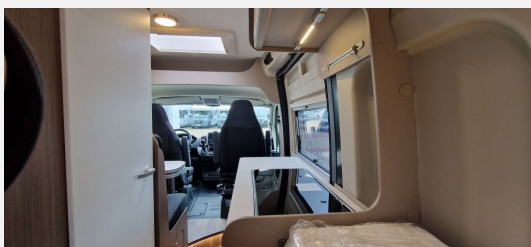

CARAVANING SEIT 1982

- Verkauf
- Vermietung
- Service
- Zubehör

Seit über 40 Jahren - alles rund um Caravanning bei Nordhessens Profi.

BECKER
Dörnbergstr. 15-17 · 34233 Fuldaatal
wohnwagen-becker.de

INTERCARAVANING
KASSEL

*Ab hier
Mitfahrt!*

Verkäufer

Wohnwagen Becker GmbH & Co. KG
Team Fahrzeugverkauf
Dörnbergstraße 15+17
34233 Fuldataal b. Kassel

☎ +49/ 561/ 981 67 89

✉ info@wohnwagen-becker.de