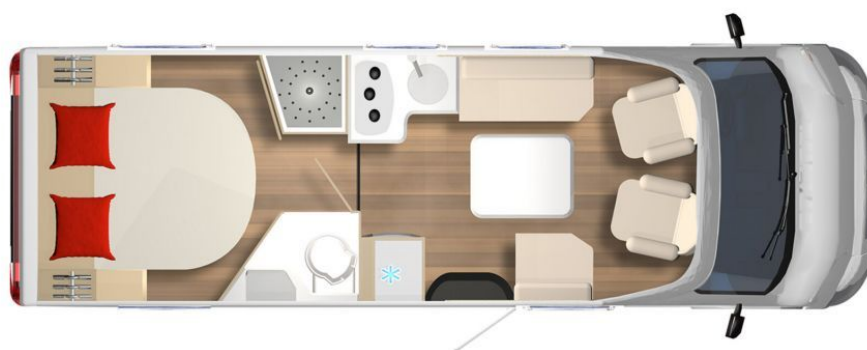

Exposé

Bürstner Lyseo TD 727 G Harmony Line 180 PS *Automatik

102.320,- €

MwSt. ausweisbar

Fahrzeug

Grundriss

Technische Daten

Modell-/Baujahr	2025
Leistung	132 KW / 180 PS
Umweltplakette	grün
Schadstoffklasse/-norm	Euro 6e
Basisfahrzeug	Fiat
Getriebe	Automatik
Anzahl Schlafplätze	3
Gesamtlänge	719 cm
Gesamtbreite	230 cm
Höhe	295 cm
Aufbauart	Teilintegriert
techn. zul. Gesamtmasse	4400 kg
Infrastruktur	Küche WC
Sitze mit Gurt	4
Kraftstoff	Diesel
	Mittelsitzgruppe
	Queensbett

Fiat
132 kW / 180 PS
Getriebe: Automatik
zu. Gesamtgewicht: 4.400 kg
Bett: Queensbett
Sitzgruppe: Mittelsitzgruppe

VORANKÜNDIGUNG

Sonderausstattung:

Pakete

Safety Paket (Notbremsassistent (Fußgänger & Fahrradfahrer-erkennung), Spurhaltewarnassistent, Regen- und Lichtsensor, Verkehrszeichenerkennung, Abblendlicht automatisch, Müdigkeitserkennung, Intelligenter Geschwindigkeitsassistent)

Harmony Line Paket (732) (Alurahmenfenster, Fahrerhausverdunkelung, Cassettenplissees Front- und Seitenscheiben, Garagenklappe in Fahrtrichtung links, Heckstoßstange mit Chrom-Applikationen, Produktgrafik "Harmony Line", Bestickung "Harmony Line", Seitenwandverkleidung Küche, Sun-Roof (Aufstellbar, mit Verdunkelung und Fliegenschutz), Beleuchtete Truhenrückwand, Indirekte Beleuchtung Dachschränke, Beleuchteter Spiegel im Toilettenraum, Variorollos, Aufbau tür Premium XL inkl. Zentralverriegelung Fahrer- und Aufbau tür, Fenster, Fliegenschutzrollo und Ladestation für Homelight)