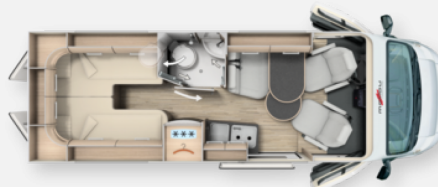

Exposé

Malibu Comfort 640 LE charming GT Dachklima,
Luftfederung, Alpine

69.950,- €

MwSt. ausweisbar

Fahrzeug

Grundriss

Technische Daten

Modell-/Baujahr	2019, 2019
Erstzulassung	02.05.2019
TÜV	08/2026
Anzahl der Achsen	2
Leistung	132 KW / 180 PS
km Stand	39123 km
Schadstoffklasse/-norm	keine
Basisfahrzeug	FIAT Ducato
Motordetails	2,3 l Multi-Jet
Antriebsart	Frontantrieb
Anzahl Schlafplätze	2
Gesamtlänge	635 cm
Gesamtbreite	205 cm
Höhe	259 cm
Innenhöhe	190 cm
Aufbauart	Campervan
Masse in fahrber. Zustand	3096 kg
techn. zul. Gesamtmasse	3500 kg
Infrastruktur	Küche WC
Liegeflächen	Seite (165x115) Heck (196x90) Heck (183x102)
Sitze mit Gurt	4
Radstand	404 cm
Anhängerlast (gebremst)	2500 kg
Anhängerlast (ungebremst)	750 kg
Kraftstoff	Diesel
Heizung	Truma Combi 4
Kühlschrankvolumen	80 l
Wasservorrat	100 l
Abwassertankvolumen	92 l
Batterie	160 Ah
Vorbesitzer	3
Farbe	schwarz
	TÜV neu, im Kundenauftrag
	Seitensitzgruppe
	Einzelbett

Beschreibung

Malibu VAN LE GT Mj. 2019

- Chassispaket
- Aufbaupaket
- Rückfahrkamera
- Mediacenter ALPINE gross
- DAB+, Navigationsfunktion
- Klimaautomatik

Luftfederung Hinterachse

Dachklimaanlage

180 PS Automatik