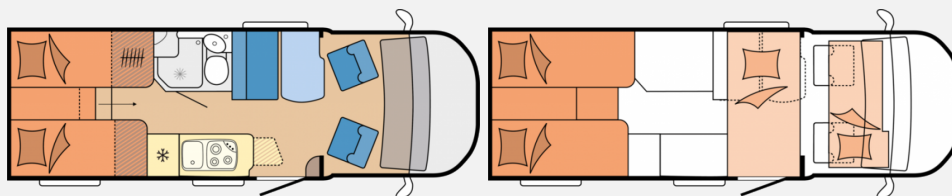

## Technische Daten

<b>Modell-/Baujahr</b>	2024
<b>Anzahl der Achsen</b>	2
<b>Leistung</b>	103 KW / 140 PS
<b>Basisfahrzeug</b>	FIAT Ducato
<b>Motordetails</b>	2,2 l Multijet
<b>Getriebe</b>	Schaltgetriebe
<b>Anzahl Schlafplätze</b>	2
<b>Gesamtlänge</b>	678 cm
<b>Gesamtbreite</b>	223 cm
<b>Höhe</b>	290 cm
<b>Innenhöhe</b>	198 cm
<b>Aufbauart</b>	Teilintegriert
<b>techn. zul. Gesamtmasse</b>	3500 kg
<b>Auflastung</b>	3500 kg
<b>Infrastruktur</b>	Küche WC
<b>Liegeflächen</b>	Heck (193x76) Heck (185x76)
<b>Sitze mit Gurt</b>	4
<b>Kraftstoff</b>	Diesel
<b>Heizung</b>	TRUMA Combi 6 inkl. 10-Liter-Warmwasseraufbereitung
<b>Kühlschrankvolumen</b>	133 l
<b>Wasservorrat</b>	100 l
<b>Abwassertankvolumen</b>	96 l
<b>Polster</b>	Taiga
<b>Farbe</b>	weiß
	Einzelbett

### **SONDERAUSSTATTUNG:**

- Vorhängefenster, ausstellbar, doppelt verglast und getönt, Heck links im Schlafbereich, 840 x 260 mm
- Eingangstür, extrabreit mit Doppelverriegelung, Fenster, Abfalleimer und Staufächern
- USB-Doppelladesteckdose A / C, je 1x für Wohn- und Schlafbereich