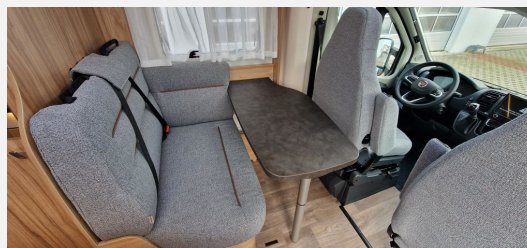

ADAC Wohnmobil-Vermietstation
Alle Fahrzeuge werkstattgeprüft

Zwischenverkauf, Fehler, Preisänderungen und Irrtümer vorbehalten.
WE2425/78747

Ausstattung

Bilder