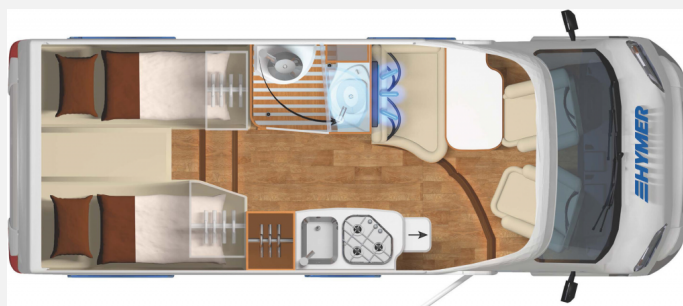

Exposé

Hymer Exsis-t 474 AUTOMATIK, ALU, RFK, NAVI

96.500,- €

MwSt. ausweisbar

Fahrzeug

Grundriss

Technische Daten

Modell-/Baujahr	2024
Anzahl der Achsen	2
Leistung	103 KW / 140 PS
Basisfahrzeug	FIAT Ducato
Motordetails	Fiat Ducato 3,5 t - 2.2 Multijet - 103 KW/ 140 PS - Euro 6D Final
Getriebe	Automatik
Anzahl Schlafplätze	2
Gesamtlänge	659 cm
Gesamtbreite	222 cm
Höhe	279 cm
Innenhöhe	198 cm
Aufbauart	Teilintegriert
techn. zul. Gesamtmasse	3500 kg
Auflastung	3500 kg
Infrastruktur	Küche WC
Liegeflächen	Heck (190x80) Heck (190x80)
Sitze mit Gurt	4
Radstand	355 cm
Kraftstoff	Diesel
Heizung	Gas Warmluft, 6 kW
Kühlschrankvolumen	142 l
Wasservorrat	115 l
Abwassertankvolumen	105 l
Polster	Jandia
Steckdosen 230V	5
Steckdosen 12V	2
Steckdosen USB	2
Farbe	weiß
	Einzelbett

Style-Paket Fiat Teilintegriert

- Kühlergrill-Rahmen Schwarz Glanz
- Scheinwerfer mit schwarzem Rahmen
- Skid-Plate Schwarz Glanz
- LED Tagfahrlicht

Wohnkomfort-Paket Teilintegriert

- Ambiente-Beleuchtung
- Spannbettlaken nach Maß für Heckbetten individuell an Matratzenkonturen angepasst
- 4 Kissen mit Bezug
- Einlegeboden mit Holzoberfläche
- 5 x 230 V / 3 x 12 V / 2 x Doppel-USB Zusatzsteckdosen