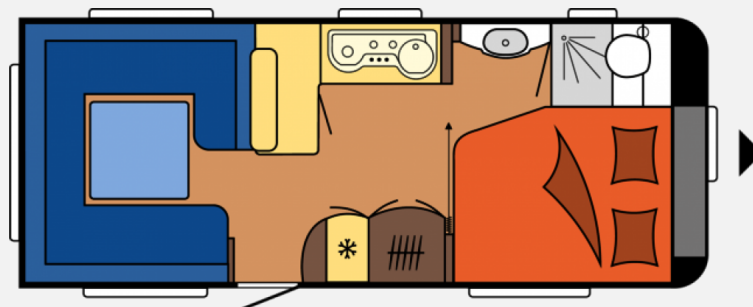

Exposé

Hobby Excellent 560 CFe

27.900,- €

Differenzbesteuerung gemäß §25a

Fahrzeug

Grundriss

Technische Daten

Modell-/Baujahr	2022
Erstzulassung	20.01.2023
Anzahl der Achsen	1
Anzahl Schlafplätze	4
Gesamtlänge	751 cm
Gesamtbreite	250 cm
Höhe	263 cm
Innenhöhe	195 cm
Umlaufmaß	1012 cm
Aufbaulänge	634 cm
Masse in fahrber. Zustand	1464 kg
techn. zul. Gesamtmasse	1800 kg
max. Auflastung	2000 kg
Infrastruktur	Küche WC
Liegeflächen	Bug (195x157/ 128) Heck (223x205/ 165)
Vorbesitzer	1
	TÜV neu
	Barsitzgruppe
	Doppelbett vorn, Doppel-/franz. Bett