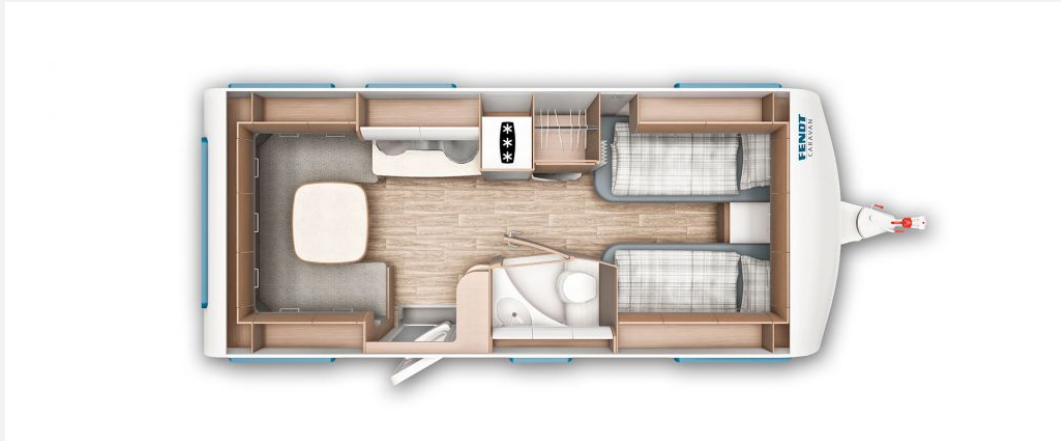

Exposé

Fendt Saphir 515 SG

24.900,- €

Differenzbesteuerung gemäß §25a

Fahrzeug

Technische Daten

Modell-/Baujahr	2022, 2022
Erstzulassung	18.05.2022
Anzahl Schlafplätze	4
Gesamtlänge	753 cm
Gesamtbreite	232 cm
Höhe	263 cm
Innenhöhe	195 cm
Umlaufmaß	1002 cm
Aufbaulänge	642 cm
Masse in fahrber. Zustand	1424 kg
techn. zul. Gesamtmasse	1600 kg
Liegeflächen	Bug (85 x 190) Bug (85 x 200) Heck (142/135x210)
Heizung	TRUMA S 3004
Kühlschrankvolumen	133 l
Wasservorrat	25 l
Abwassertankvolumen	24 l
Vorbesitzer	2
	TÜV neu, ehem. Mietfahrzeug

Beschreibung

Das Fahrzeug ist dem Alter entsprechend in einem sehr guten Zustand.

Ausstattung: Auflastung 2.000 kg , elektr. Rangierhilfe Smart A, Thule Deichselfahrradträger für 2 Fahrräder, Fliegenschutztür,