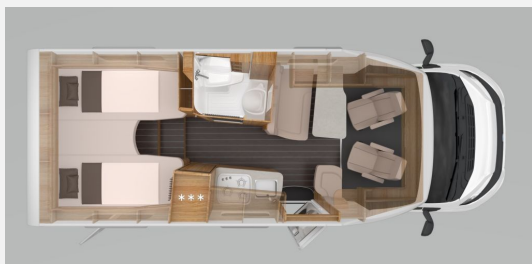

Beschreibung

Modelljahr: 2024 **Grundriss:** Einzelbetten

Bezüge: Sonderpolster: Columbo

Chassis: FIAT Ducato

Motor: 2,2 l

Antrieb: Vorderradantrieb

SONDERAUSSTATTUNG

– FIAT Ducato 3.500 kg* (103 kW / 140 PS); Frontantrieb; Euro 6d-Final

– **Polster: Sonderpolster COLUMBO**

– **Einstiegstufe elektrisch**

– **Aufbaufarbe Alu-Glattblech, weiß**

– **TÜV und Zulassungspapier**

– **Übergabeinspektion (Fracht&Übergabeinspektion)**

Es handelt sich um Beispielbilder des Herstellers, die genau Ausstattung entnehmen Sie bitte der Ausstattungsliste.

Irrtümer, Änderungen und Zwischenverkauf vorbehalten. GERN NEHMEN WIR IHR GEBRAUCHTES REISEMOBIL, CARAVAN, PKW oder MOTORRAD GEGEN BAR IN ZAHLUNG.

Ausstattung

- Rußpartikelfilter, ABS, ESP, Servolenkung
- Markise, Heckgarage
- Klimaanlage
- Navigationssystem, TV

Irrtümer, Änderungen und Zwischenverkauf vorbehalten. GERN NEHMEN WIR IHR GEBRAUCHTES REISEMOBIL, CARAVAN, PKW oder MOTORRAD GEGEN BAR IN ZAHLUNG.

Bilder