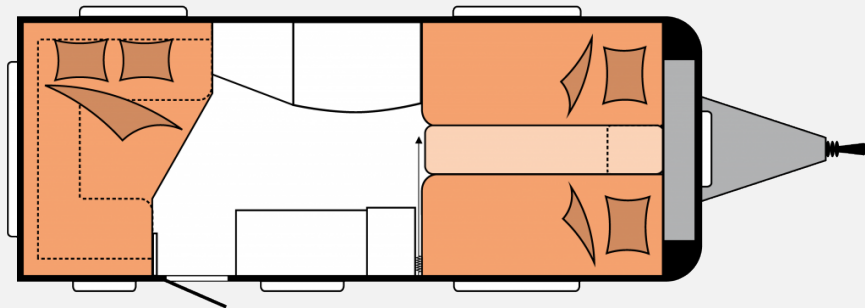

Exposé

Hobby Excellent Edition 495 UL

30.950,- €

MwSt. ausweisbar

Fahrzeug

Grundriss

Technische Daten

Modell-/Baujahr	2025, 10/2024
Anzahl der Achsen	1.00
Anzahl Schlafplätze	4
Gesamtlänge	713.00 cm
Gesamtbreite	230.00 cm
Höhe	264.00 cm
Innenhöhe	195.00 cm
Umlaufmaß	971.00 cm
Aufbaulänge	595.00 cm
Masse in fahrber. Zustand	1362.00 kg
techn. zul. Gesamtmasse	1800.00 kg
Zuladung	438.00 kg
Infrastruktur	WC
Liegeflächen	Einzelbetten (2 X 193 X 82) Bettumbau Sitzgruppe (204 X 155 / 105)
Kühlschrankvolumen	133 l
Gefriervolumen	12 l
Wasservorrat	25.00 l
Abwassertankvolumen	23.50 l
Polster	Neo
Führerscheinklasse	BE
	Rundsitzgruppe

Beschreibung

- Hobby Excellent Edition 495 UL
- Auflastung auf 1.800 kg, mit technischer Änderung für
- Bettverbreiterung für Einzelbetten inkl. Polster
- Gasdruckregler TRUMA DuoControl inkl. Umschaltautomatik,
- USB-Doppelladesteckdose
- Vorbereitung für Autarkpaket inkl. Laderegler mit Booster,
- Frachtkosten ab Werk Hobby-Stralsund