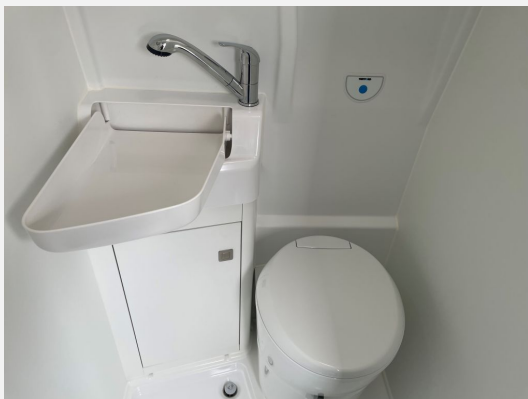

- Außenspiegel elektrisch verstell- und beheizbar, Rückfahrkamera "Rear View", Scheibenwischer-Intervallschaltung mit Licht- und Regensensor und Tagfahrlicht mit Fahrlichtschaltung (automatisch), Solaranlage auf dem Dach, Leistung 104W
- Beheizbare Scheibenwaschdrüsen vorn und Waschwasserstandanzeige, California-Klappstühle (2 Stück) & California-Campertisch für außen im Fahrzeug integriert, Geschwindigkeitsregelanlage inkl. Geschwindigkeitsbegrenzer, Radvollblenden (für 16"-Stahlräder), Notrufsystem eCall, ParkPilot im Front- und Heckbereich, Schmutzfänger vorn, Vorbereitung für Anhängervorrichtung (inkl. Gespannstabilisierung) mit Kabelsatz und Steuergerät

Bilder