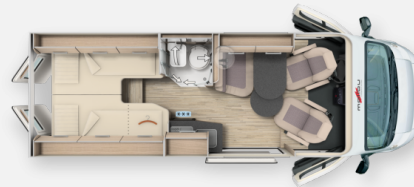

Exposé

Malibu Van Compact 600 LE AHK, Markise, Navi

78.950,- €

MwSt. ausweisbar

Fahrzeug

Grundriss

Technische Daten

Gebrauchtfahrzeug	mit Garantie
Modell-/Baujahr	2025, 01/2025
Erstzulassung	27.01.2025
TÜV neu	ja
Anzahl der Achsen	2
Leistung	103 KW / 140 PS
km Stand	22640 km
Umweltplakette	grün
Schadstoffklasse/-norm	S4 / Euro 6e
Basisfahrzeug	FIAT Ducato
Motordetails	Motor: Diesel Frontantrieb Automatik
Getriebe	Automatik
Antriebsart	Frontantrieb
Anzahl Schlafplätze	3
Gesamtlänge	599 cm
Gesamtbreite	210 cm
Höhe	259 cm
Innenhöhe	190 cm
Aufbauart	Campervan
Masse in fahrber. Zustand	3002 kg
techn. zul. Gesamtmasse	3500 kg
Zuladung	500 kg
max. Auflastung	4000 kg
Infrastruktur	Küche WC
Liegeflächen	Heck (202x90) Heck (187x102)
Sitze mit Gurt	4
Radstand	404 cm
Anhängerlast (gebremst)	2500 kg
Anhängerlast (ungebremst)	750 kg
Kraftstoff	Diesel
Heizung	Truma Combi 4
Kühlschrankvolumen	84 l
Gefriervolumen	6 l
Wasservorrat	100 l
Abwassertankvolumen	92 l
Batterie	80 Ah
Steckdosen 230V	2

Malibu Van compact 600 LE

Chassis Paket

Außenspiegel, elektrisch verstell- und beheizbar
Beifahrersitz höhenverstellbar
Einparkhilfe mit Sensoren im Heck
Fahrerhausverdunklungssystem an Front- und Seitenscheiben
Fliegengitter hinter Schiebetür
Kraftstofftank 90 Liter
Ladebooster
Pilotensitze in Wohnraumstoff bezogen inkl. gepolsterten
Radiovorbereitung mit Dachantenne und DAB+, Lautsprecher

Chassis-Plus-Paket

16 Zoll Alufelgen für f40 heavy Chassis
Armaturenbrettveredelung: Lüftungsgitter in chrom
Digitales Kombiinstrument mit Farbdisplay im
Elektrische Feststellbremse
Induktive Handyladeschale
Keyless Entry & Go
Klimaautomatik Fahrerhaus
Lenkrad und Schaltknäuf in Leder
Multifunktionslenkrad (Radiofernbedienung über
Nebelscheinwerfer mit Abbiegelicht
Skid-Plate schwarz
Stoßfänger in Wagenfarbe lackiert