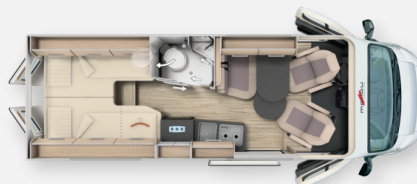

## Technische Daten

<b>Modell-/Baujahr</b>	2025, 11/2024
<b>Anzahl der Achsen</b>	2
<b>Leistung</b>	132 KW / 179 PS
<b>km Stand</b>	15 km
<b>Umweltplakette</b>	grün
<b>Schadstoffklasse/-norm</b>	S4 / Euro 6e
<b>Basisfahrzeug</b>	Fiat Ducato 35 light
<b>Motordetails</b>	Motor: Diesel mit AdBlue Frontantrieb Automatik
<b>Getriebe</b>	Automatik
<b>Antriebsart</b>	Frontantrieb
<b>Anzahl Schlafplätze</b>	2
<b>Gesamtlänge</b>	636 cm
<b>Gesamtbreite</b>	210 cm
<b>Höhe</b>	259 cm
<b>Innenhöhe</b>	190 cm
<b>Aufbauart</b>	Campervan
<b>Masse in fahrber. Zustand</b>	3179.5 kg
<b>techn. zul. Gesamtmasse</b>	4000 kg
<b>Zuladung</b>	820.5 kg
<b>Auflastung</b>	4000 kg
<b>Infrastruktur</b>	Küche WC
<b>Liegeflächen</b>	Heck (202x90) Heck (189x102)
<b>Sitze mit Gurt</b>	4
<b>Radstand</b>	404 cm
<b>Anhängerlast (gebremst)</b>	2500 kg
<b>Anhängerlast (ungebremst)</b>	750 kg
<b>Kraftstoff</b>	Diesel
<b>Heizung</b>	Truma Combi 4
<b>Kühlschrankvolumen</b>	84 l
<b>Gefriervolumen</b>	6 l
<b>Wasservorrat</b>	100 l
<b>Abwassertankvolumen</b>	92 l
<b>Polster</b>	Teilleder Davos
<b>Farbe</b>	grau
	Seitensitzgruppe
	Einzelbett