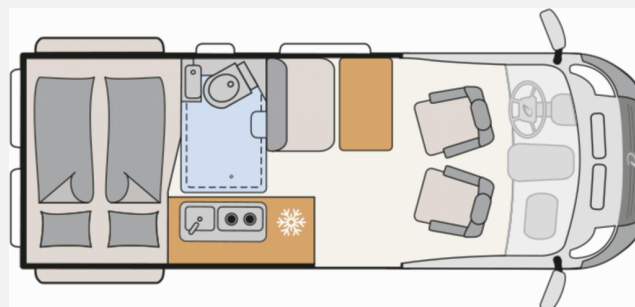

Exposé

Dethleffs Globetrail Performance 600 DR VW

~~82.076,-€~~ **75.990,- €**

MwSt. ausweisbar

Fahrzeug

Grundriss

Technische Daten

| | |
|----------------------------------|------------------------|
| Modell-/Baujahr | 2024 |
| Leistung | 130 KW / 177 PS |
| Schadstoffklasse/-norm | Euro 6d |
| Basisfahrzeug | VW Crafter |
| Motordetails | 2,0-l-TDI SCR |
| Getriebe | Automatik |
| Antriebsart | Frontantrieb |
| Anzahl Schlafplätze | 2 |
| Gesamtlänge | 599 cm |
| Gesamtbreite | 204 cm |
| Höhe | 259 cm |
| Innenhöhe | 189 cm |
| Aufbauart | Campervan |
| Masse in fahrber. Zustand | 2953 kg |
| techn. zul. Gesamtmasse | 3500 kg |
| Zuladung | 547 kg |
| Infrastruktur | WC |
| Liegeflächen | double_couch (200x140) |
| Sitze mit Gurt | 4 |
| Radstand | 364 cm |
| Kraftstoff | Diesel |
| Heizung | Truma Combi |
| Polster | Scandi |
| Farbe | grau |
| | Seitensitzgruppe |
| | Doppel-/franz. Bett |

Beschreibung

- Multifunktions-Lederlenkrad (3 Speichen), beheizbar
- Anhängervorrichtung, abnehmbar (inkl. Gespannstabilisierung)
- Wohnwelt Scandi

Irrtümer und Änderungen vorbehalten

Ausstattung

- Multifunktionslenkrad, Lederlenkrad, Zentralverriegelung, ABS, ESP, Rußpartikelfilter, Abstandstempomat, Fernlichtassistent, Regensensor, Servolenkung, Tempomat, Anhängerkupplung abnehmbar
- Klimaanlage
- Kompressor-Kühlschrank
- Dusche separat
- Radio/Tuner, DAB Radio, Android Auto, Apple CarPlay, Navigationssystem, Rückfahrkamera
- Lichtsensor