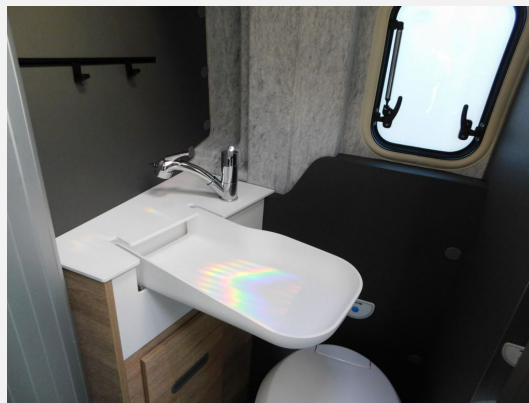

Verkäufer

Neuss GmbH
Herr Hans-Peter Neuss
Thanners 7
87509 Immenstadt

☎ 08379 929420

FAX 08379 1369

✉ verkauf@camping-neuss.de